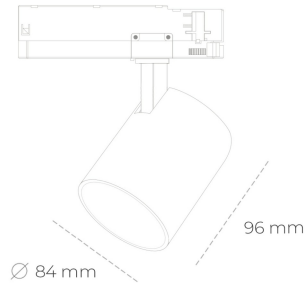

SPOTLIGHT LIDER G 940 21W 23° GREY | ON/OFF

LED	COB
Barwa światła	4000 [K] |
CRI	90
Strumień led chip	2658 [lm]
Strumień światła z oprawy	2392 [lm]
Zasilanie systemu	21 [W]
Wydajność oprawy oświetleniowej	114 [lm/W]
Kąt świecenia	23°
Sterowanie	ON/OFF
MacAdam	3 SDCM

Spotlight LED

Kompaktowa oprawa oświetleniowa typu reflektor LED. Przeznaczona do montażu w szynoprzewodzie. Obudowa wraz z ramieniem wykonane są z aluminium. Dostępność w kolorze białym, czarnym i szarym. Na zamówienie istnieje możliwość lakierowania na dowolny kolor z palety RAL. Dostępne odbłyśniki w kątach 15, 23, 38, 45 i 60 stopni. Maksymalna moc oprawy to 25W.

OPRAWA

Waga	0,69 [kg]
Ochronność IP , IK , klasa	IP 20, IK 1,
Kolor oprawy	GREY
Rodzaj przelony	Plastic
Napięcie zasilania	220-240V 50-60Hz

Uwaga: Wszystkie dane są wartościami typowymi. Tolerancja pomiarów +/-10%. Funkcje systemu mogą ulec zmianie wraz z ulepszeniami produktu ze względu na postęp techniczny.

OPCJE

kolor oprawy do wyboru z palety RAL - na zapytanie, przesłona antyodbliniowa "plaster miodu", możliwość sterowania mocą świecenia za pomocą systemu CASAMBI / DALI / PHASE CUT

Wygenerowano: 21.06.2024

+48 32 388 80 00

www.cora.pl
cora@cora.pl

Ulica: Ignatza Hakuby 18
41-914 Bytom, Polska