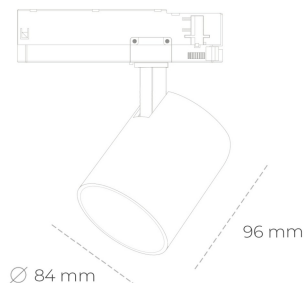

SPOTLIGHT LIDER G 940 25W 15° GREY | ON/OFF

LED	COB
Barwa światła	4000 [K] |
CRI	90
Strumień led chip	3141 [lm]
Strumień światła z oprawy	2826 [lm]
Zasilanie systemu	25 [W]
Wydajność oprawy oświetleniowej	113 [lm/W]
Kąt świecenia	15°
Sterowanie	ON/OFF
MacAdam	3 SDCM

Spotlight LED

Kompaktowa oprawa oświetleniowa typu reflektor LED. Przeznaczona do montażu w szynoprzewodzie. Obudowa wraz z ramieniem wykonane są z aluminium. Dostępność w kolorze białym, czarnym i szarym. Na zamówienie istnieje możliwość lakierowania na dowolny kolor z palety RAL. Dostępne odbłyśniki w kątach 15, 23, 38, 45 i 60 stopni. Maksymalna moc oprawy to 25W.

OPRAWA

Waga	0,69 [kg]
Ochronność IP , IK , klasa	IP 20, IK 1,
Kolor oprawy	GREY
Rodzaj przelony	Plastic
Napięcie zasilania	220-240V 50-60Hz

Uwaga: Wszystkie dane są wartościami typowymi. Tolerancja pomiarów +/-10%. Funkcje systemu mogą ulec zmianie wraz z ulepszeniami produktu ze względu na postęp techniczny.

OPCJE

kolor oprawy do wyboru z palety RAL - na zapytanie, przesłona antyodblśniowa "plaster miodu", możliwość sterowania mocą świecenia za pomocą systemu CASAMBI / DALI / PHASE CUT

Wygenerowano: 23.06.2024

+48 32 388 80 00

www.corra.pl
cora@cora.pl

Ulica: Ignatza Hakuby 18
41-914 Bytom, Polska