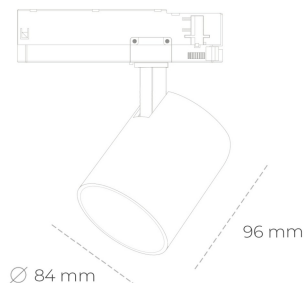

SPOTLIGHT LIDER G 940 14W 15° GREY | ON/OFF

LED	COB
Barwa światła	4000 [K] |
CRI	90
Strumień led chip	1691 [lm]
Strumień światła z oprawy	1521 [lm]
Zasilanie systemu	14 [W]
Wydajność oprawy oświetleniowej	109 [lm/W]
Kąt świecenia	15°
Sterowanie	ON/OFF
MacAdam	3 SDCM

Spotlight LED

Kompaktowa oprawa oświetleniowa typu reflektor LED. Przeznaczona do montażu w szynoprzewodzie. Obudowa wraz z ramieniem wykonane są z aluminium. Dostępność w kolorze białym, czarnym i szarym. Na zamówienie istnieje możliwość lakierowania na dowolny kolor z palety RAL. Dostępne odbłyśniki w kątach 15, 23, 38, 45 i 60 stopni. Maksymalna moc oprawy to 25W.

OPRAWA

Waga	0,69 [kg]
Ochronność IP , IK , klasa	IP 20, IK 1,
Kolor oprawy	GREY
Rodzaj przelona	Plastic
Napięcie zasilania	220-240V 50-60Hz

Uwaga: Wszystkie dane są wartościami typowymi. Tolerancja pomiarów +/-10%. Funkcje systemu mogą ulec zmianie wraz z ulepszeniami produktu ze względu na postęp techniczny.

OPCJE

kolor oprawy do wyboru z palety RAL - na zapytanie, przelona antyolśnieniowa "plaster miodu", możliwość sterowania mocą świecenia za pomocą systemu CASAMBI / DALI / PHASE CUT

Wygenerowano: 22.06.2024

+48 32 388 80 00

www.corra.pl
cora@cora.pl

Ulica: Ignatza Hakuby 18
41-914 Bytom, Polska