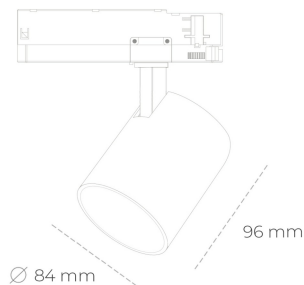

SPOTLIGHT LIDER G 930 10W 60° GREY | ON/OFF

LED	COB
Barwa światła	3000 [K] |
CRI	90
Strumień led chip	1152 [lm]
Strumień światła z oprawy	1036 [lm]
Zasilanie systemu	10 [W]
Wydajność oprawy oświetleniowej	104 [lm/W]
Kąt świecenia	60°
Sterowanie	ON/OFF
MacAdam	3 SDCM

Spotlight LED

Kompaktowa oprawa oświetleniowa typu reflektor LED. Przeznaczona do montażu w szynoprzewodzie. Obudowa wraz z ramieniem wykonane są z aluminium. Dostępność w kolorze białym, czarnym i szarym. Na zamówienie istnieje możliwość lakierowania na dowolny kolor z palety RAL. Dostępne odbłyśniki w kątach 15, 23, 38, 45 i 60 stopni. Maksymalna moc oprawy to 25W.

OPRAWA

Waga	0,69 [kg]
Ochronność IP , IK , klasa	IP 20, IK 1,
Kolor oprawy	GREY
Rodzaj przesłony	Plastic
Napięcie zasilania	220-240V 50-60Hz

Uwaga: Wszystkie dane są wartościami typowymi. Tolerancja pomiarów +/-10%. Funkcje systemu mogą ulec zmianie wraz z ulepszeniami produktu ze względu na postęp techniczny.

OPCJE

kolor oprawy do wyboru z palety RAL - na zapytanie, przesłona antyodbliniowa "plaster miodu", możliwość sterowania mocą świecenia za pomocą systemu CASAMBI / DALI / PHASE CUT

Wygenerowano: 21.06.2024

+48 32 388 80 00

www.corra.pl
cora@cora.pl

Ulica: Ignatza Hakuby 18
41-914 Bytom, Polska