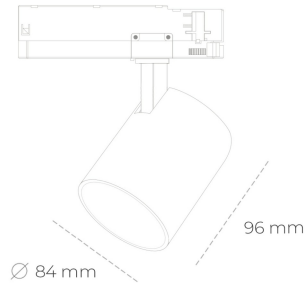

SPOTLIGHT LIDER G 930 25W 60° GREY | ON/OFF

LED	COB
Barwa światła	3000 [K] |
CRI	90
Strumień led chip	2997 [lm]
Strumień światła z oprawy	2697 [lm]
Zasilanie systemu	25 [W]
Wydajność oprawy oświetleniowej	108 [lm/W]
Kąt świecenia	60°
Sterowanie	ON/OFF
MacAdam	3 SDCM

Spotlight LED

Kompaktowa oprawa oświetleniowa typu reflektor LED. Przeznaczona do montażu w szynoprzewodzie. Obudowa wraz z ramieniem wykonane są z aluminium. Dostępność w kolorze białym, czarnym i szarym. Na zamówienie istnieje możliwość lakierowania na dowolny kolor z palety RAL. Dostępne odbłyśniki w kątach 15, 23, 38, 45 i 60 stopni. Maksymalna moc oprawy to 25W.

OPRAWA

Waga	0,69 [kg]
Ochronność IP , IK , klasa	IP 20, IK 1,
Kolor oprawy	GREY
Rodzaj przelony	Plastic
Napięcie zasilania	220-240V 50-60Hz

Uwaga: Wszystkie dane są wartościami typowymi. Tolerancja pomiarów +/-10%. Funkcje systemu mogą ulec zmianie wraz z ulepszeniami produktu ze względu na postęp techniczny.

OPCJE

kolor oprawy do wyboru z palety RAL - na zapytanie, przesłona antyodblśnieniowa "plaster miodu", możliwość sterowania mocą świecenia za pomocą systemu CASAMBI / DALI / PHASE CUT

Wygenerowano: 22.06.2024

+48 32 388 80 00

www.cora.pl
cora@cora.pl

Ulica: Ignatza Hakuby 18
41-914 Bytom, Polska