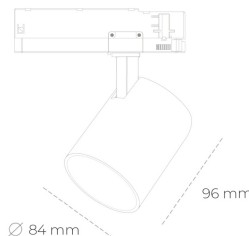

SPOTLIGHT LIDER G 930 23W 45° GREY | ON/OFF

Kod produktu: N008-K0001-RF930-H5-M45-ZE51_600-S2-###

LED	COB
Barwa światła	3000 [K]
CRI	90
Strumień led chip	2767 [lm]
Strumień światła z oprawy	2490 [lm]
Zasilanie systemu	23 [W]
Wydajność oprawy oświetleniowej	108 [lm/W]
Kąt świecenia	45°
Sterowanie	ON/OFF
MacAdam	3 SDCM

Spotlight LED

Kompaktowa oprawa oświetleniowa typu reflektor LED. Przeznaczona do montażu w szynoprzewodzie. Obudowa wraz z ramieniem wykonane są z aluminium. Dostępność w kolorze białym, czarnym i szarym. Na zamówienie istnieje możliwość lakierowania na dowolny kolor z palety RAL. Dostępne odbłyśniki w kątach 15, 23, 38, 45 i 60 stopni. Maksymalna moc oprawy to 25W.

OPRAWA

Waga	0.69 [kg]
Ochronność IP , IK , klasa	IP 20, IK 01,
Kolor oprawy	GREY
Rodzaj przesłony	Plastic
Napięcie zasilania	220-240V 50-60Hz

Uwaga: Wszystkie dane są wartościami typowymi. Tolerancja pomiarów +/- 10%. Funkcje systemu mogą ulec zmianie wraz z ulepszeniami produktu ze względu na postęp techniczny.