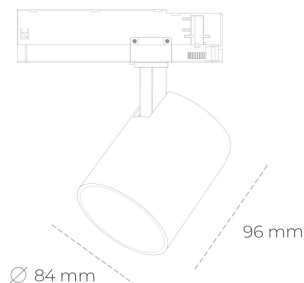

SPOTLIGHT LIDER G 930 14W 45° GREY | ON/OFF

LED	COB
Barwa światła	3000 [K] |
CRI	90
Strumień led chip	1613 [lm]
Strumień światła z oprawy	1451 [lm]
Zasilanie systemu	14 [W]
Wydajność oprawy oświetleniowej	104 [lm/W]
Kąt świecenia	45°
Sterowanie	ON/OFF
MacAdam	3 SDCM

Spotlight LED

Kompaktowa oprawa oświetleniowa typu reflektor LED. Przeznaczona do montażu w szynoprzewodzie. Obudowa wraz z ramieniem wykonane są z aluminium. Dostępność w kolorze białym, czarnym i szarym. Na zamówienie istnieje możliwość lakierowania na dowolny kolor z palety RAL. Dostępne odbłyśniki w kątach 15, 23, 38, 45 i 60 stopni. Maksymalna moc oprawy to 25W.

OPRAWA

Waga	0,69 [kg]
Ochronność IP , IK , klasa	IP 20, IK 1,
Kolor oprawy	GREY
Rodzaj przelona	Plastic
Napięcie zasilania	220-240V 50-60Hz

Uwaga: Wszystkie dane są wartościami typowymi. Tolerancja pomiarów +/-10%. Funkcje systemu mogą ulec zmianie wraz z ulepszeniami produktu ze względu na postęp techniczny.

OPCJE

kolor oprawy do wyboru z palety RAL - na zapytanie, przelona antyolśnieniowa "plaster miodu", możliwość sterowania mocą świecenia za pomocą systemu CASAMBI / DALI / PHASE CUT

Wygenerowano: 23.06.2024

+48 32 388 80 00

www.cora.pl
cora@cora.pl

Ulica: Ignatza Hakuby 18
41-914 Bytom, Polska