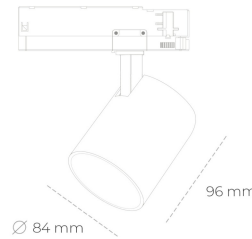

# SPOTLIGHT LIDER G 930 19W 38° GREY | ON/OFF

Kod produktu: N008-K0001-RF930-H5-M38-ZE51\_500-S2-###

LED	COB
Barwa światła	3000 [K]
CRI	90
Strumień led chip	2305 [lm]
Strumień światła z oprawy	2074 [lm]
Zasilanie systemu	19 [W]
Wydajność oprawy oświetleniowej	109 [lm/W]
Kąt świecenia	38°
Sterowanie	ON/OFF
MacAdam	3 SDCM

## Spotlight LED

Kompaktowa oprawa oświetleniowa typu reflektor LED. Przeznaczona do montażu w szynoprzewodzie. Obudowa wraz z ramieniem wykonane są z aluminium. Dostępność w kolorze białym, czarnym i szarym. Na zamówienie istnieje możliwość lakierowania na dowolny kolor z palety RAL. Dostępne odbłyśniki w kątach 15, 23, 38, 45 i 60 stopni. Maksymalna moc oprawy to 25W.

## OPRAWA

Waga	0.69 [kg]
Ochronność IP , IK , klasa	IP 20, IK 01,
Kolor oprawy	GREY
Rodzaj przesłony	Plastic
Napięcie zasilania	220-240V 50-60Hz

Uwaga: Wszystkie dane są wartościami typowymi. Tolerancja pomiarów +/- 10%. Funkcje systemu mogą ulec zmianie wraz z ulepszeniami produktu ze względu na postęp techniczny.