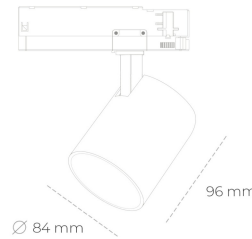

SPOTLIGHT LIDER G 927 25W 60° GREY | ON/OFF

Kod produktu: N008-K0001-RF927-H5-M60-ZE51_650-S2-###

LED	COB
Barwa światła	2700 [K]
CRI	80
Strumień led chip	2888 [lm]
Strumień światła z oprawy	2599 [lm]
Zasilanie systemu	25 [W]
Wydajność oprawy oświetleniowej	104 [lm/W]
Kąt świecenia	60°
Sterowanie	ON/OFF
MacAdam	3 SDCM

Spotlight LED

Kompaktowa oprawa oświetleniowa typu reflektor LED. Przeznaczona do montażu w szynoprzewodzie. Obudowa wraz z ramieniem wykonane są z aluminium. Dostępność w kolorze białym, czarnym i szarym. Na zamówienie istnieje możliwość lakierowania na dowolny kolor z palety RAL. Dostępne odbłyśniki w kątach 15, 23, 38, 45 i 60 stopni. Maksymalna moc oprawy to 25W.

OPRAWA

Waga	0.69 [kg]
Ochronność IP , IK , klasa	IP 20, IK 01,
Kolor oprawy	GREY
Rodzaj przesłony	Plastic
Napięcie zasilania	220-240V 50-60Hz

Uwaga: Wszystkie dane są wartościami typowymi. Tolerancja pomiarów +/- 10%. Funkcje systemu mogą ulec zmianie wraz z ulepszeniami produktu ze względu na postęp techniczny.