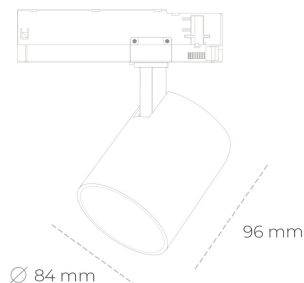

SPOTLIGHT LIDER G 927 19W 45° GREY | ON/OFF

LED	COB
Barwa światła	2700 [K] |
CRI	80
Strumień led chip	2222 [lm]
Strumień światła z oprawy	1999 [lm]
Zasilanie systemu	19 [W]
Wydajność oprawy oświetleniowej	105 [lm/W]
Kąt świecenia	45°
Sterowanie	ON/OFF
MacAdam	3 SDCM

Spotlight LED

Kompaktowa oprawa oświetleniowa typu reflektor LED. Przeznaczona do montażu w szynoprzewodzie. Obudowa wraz z ramieniem wykonane są z aluminium. Dostępność w kolorze białym, czarnym i szarym. Na zamówienie istnieje możliwość lakierowania na dowolny kolor z palety RAL. Dostępne odbłyśniki w kątach 15, 23, 38, 45 i 60 stopni. Maksymalna moc oprawy to 25W.

OPRAWA

Waga	0,69 [kg]
Ochronność IP , IK , klasa	IP 20, IK 1,
Kolor oprawy	GREY
Rodzaj przelony	Plastic
Napięcie zasilania	220-240V 50-60Hz

Uwaga: Wszystkie dane są wartościami typowymi. Tolerancja pomiarów +/-10%. Funkcje systemu mogą ulec zmianie wraz z ulepszeniami produktu ze względu na postęp techniczny.

OPCJE

kolor oprawy do wyboru z palety RAL - na zapytanie, przesłona antyodblśniowa "plaster miodu", możliwość sterowania mocą świecenia za pomocą systemu CASAMBI / DALI / PHASE CUT

Wygenerowano: 22.06.2024

+48 32 388 80 00

www.corra.pl
cora@cora.pl

Ulica: Ignatza Hakuby 18
41-914 Bytom, Polska