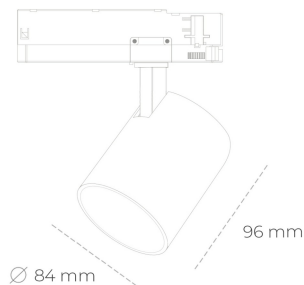

SPOTLIGHT LIDER G 927 19W 23° GREY | ON/OFF

LED	COB
Barwa światła	2700 [K] |
CRI	80
Strumień led chip	2222 [lm]
Strumień światła z oprawy	1999 [lm]
Zasilanie systemu	19 [W]
Wydajność oprawy oświetleniowej	105 [lm/W]
Kąt świecenia	23°
Sterowanie	ON/OFF
MacAdam	3 SDCM

Spotlight LED

Kompaktowa oprawa oświetleniowa typu reflektor LED. Przeznaczona do montażu w szynoprzewodzie. Obudowa wraz z ramieniem wykonane są z aluminium. Dostępność w kolorze białym, czarnym i szarym. Na zamówienie istnieje możliwość lakierowania na dowolny kolor z palety RAL. Dostępne odbłyśniki w kątach 15, 23, 38, 45 i 60 stopni. Maksymalna moc oprawy to 25W.

OPRAWA

Waga	0,69 [kg]
Ochronność IP , IK , klasa	IP 20, IK 1,
Kolor oprawy	GREY
Rodzaj przelony	Plastic
Napięcie zasilania	220-240V 50-60Hz

Uwaga: Wszystkie dane są wartościami typowymi. Tolerancja pomiarów +/-10%. Funkcje systemu mogą ulec zmianie wraz z ulepszeniami produktu ze względu na postęp techniczny.

OPCJE

kolor oprawy do wyboru z palety RAL - na zapytanie, przesłona antyodblśniowa "plaster miodu", możliwość sterowania mocą świecenia za pomocą systemu CASAMBI / DALI / PHASE CUT

Wygenerowano: 23.06.2024

+48 32 388 80 00

www.cora.pl
cora@cora.pl

Ulica: Ignatza Hakuby 18
41-914 Bytom, Polska