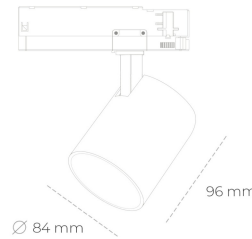

# SPOTLIGHT LIDER G 927 23W 15° GREY | ON/OFF

Kod produktu: N008-K0001-RF927-H5-M15-ZE51\_600-S2-###

LED	COB
Barwa światła	2700 [K]
CRI	80
Strumień led chip	2667 [lm]
Strumień światła z oprawy	2400 [lm]
Zasilanie systemu	23 [W]
Wydajność oprawy oświetleniowej	104 [lm/W]
Kąt świecenia	15°
Sterowanie	ON/OFF
MacAdam	3 SDCM

## Spotlight LED

Kompaktowa oprawa oświetleniowa typu reflektor LED. Przeznaczona do montażu w szynoprzewodzie. Obudowa wraz z ramieniem wykonane są z aluminium. Dostępność w kolorze białym, czarnym i szarym. Na zamówienie istnieje możliwość lakierowania na dowolny kolor z palety RAL. Dostępne odbłyśniki w kątach 15, 23, 38, 45 i 60 stopni. Maksymalna moc oprawy to 25W.

## OPRAWA

Waga	0.69 [kg]
Ochronność IP , IK , klasa	IP 20, IK 01,
Kolor oprawy	GREY
Rodzaj przesłony	Plastic
Napięcie zasilania	220-240V 50-60Hz

Uwaga: Wszystkie dane są wartościami typowymi. Tolerancja pomiarów +/- 10%. Funkcje systemu mogą ulec zmianie wraz z ulepszeniami produktu ze względu na postęp techniczny.