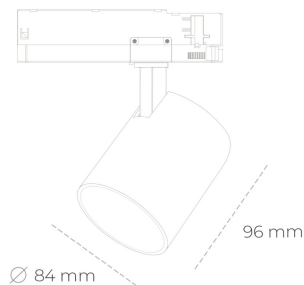

SPOTLIGHT LIDER G 850 21W 45° GREY | ON/OFF

LED	COB
Barwa światła	5000 [K] |
CRI	80
Strumień led chip	3185 [lm]
Strumień światła z oprawy	2866 [lm]
Zasilanie systemu	21 [W]
Wydajność oprawy oświetleniowej	136 [lm/W]
Kąt świecenia	45°
Sterowanie	ON/OFF
MacAdam	3 SDCM

Spotlight LED

Kompaktowa oprawa oświetleniowa typu reflektor LED. Przeznaczona do montażu w szynoprzewodzie. Obudowa wraz z ramieniem wykonane są z aluminium. Dostępność w kolorze białym, czarnym i szarym. Na zamówienie istnieje możliwość lakierowania na dowolny kolor z palety RAL. Dostępne odbłyśniki w kątach 15, 23, 38, 45 i 60 stopni. Maksymalna moc oprawy to 25W.

OPRAWA

Waga	0,69 [kg]
Ochronność IP , IK , klasa	IP 20, IK 1,
Kolor oprawy	GREY
Rodzaj przelona	Plastic
Napięcie zasilania	220-240V 50-60Hz

Uwaga: Wszystkie dane są wartościami typowymi. Tolerancja pomiarów +/-10%. Funkcje systemu mogą ulec zmianie wraz z ulepszeniami produktu ze względu na postęp techniczny.

OPCJE

kolor oprawy do wyboru z palety RAL - na zapytanie, przelona antyodlśnieniowa "plaster miodu", możliwość sterowania mocą świecenia za pomocą systemu CASAMBI / DALI / PHASE CUT

Wygenerowano: 22.06.2024

+48 32 388 80 00

www.corra.pl
cora@cora.pl

Ulica: Ignatza Hakuby 18
41-914 Bytom, Polska