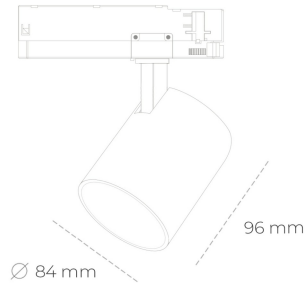

SPOTLIGHT LIDER G 850 10W 23° GREY | ON/OFF

LED	COB
Barwa światła	5000 [K] |
CRI	80
Strumień led chip	1447 [lm]
Strumień światła z oprawy	1302 [lm]
Zasilanie systemu	10 [W]
Wydajność oprawy oświetleniowej	130 [lm/W]
Kąt świecenia	23°
Sterowanie	ON/OFF
MacAdam	3 SDCM

Spotlight LED

Kompaktowa oprawa oświetleniowa typu reflektor LED. Przeznaczona do montażu w szynoprzewodzie. Obudowa wraz z ramieniem wykonane są z aluminium. Dostępność w kolorze białym, czarnym i szarym. Na zamówienie istnieje możliwość lakierowania na dowolny kolor z palety RAL. Dostępne odbłyśniki w kątach 15, 23, 38, 45 i 60 stopni. Maksymalna moc oprawy to 25W.

OPRAWA

Waga	0,69 [kg]
Ochronność IP , IK , klasa	IP 20, IK 1,
Kolor oprawy	GREY
Rodzaj przelona	Plastic
Napięcie zasilania	220-240V 50-60Hz

Uwaga: Wszystkie dane są wartościami typowymi. Tolerancja pomiarów +/-10%. Funkcje systemu mogą ulec zmianie wraz z ulepszeniami produktu ze względu na postęp techniczny.

OPCJE

kolor oprawy do wyboru z palety RAL - na zapytanie, przelona antyolśnieniowa "plaster miodu", możliwość sterowania mocą świecenia za pomocą systemu CASAMBI / DALI / PHASE CUT

Wygenerowano: 23.06.2024

+48 32 388 80 00

www.cora.pl
cora@cora.pl

Ulica: Ignatza Hakuby 18
41-914 Bytom, Polska