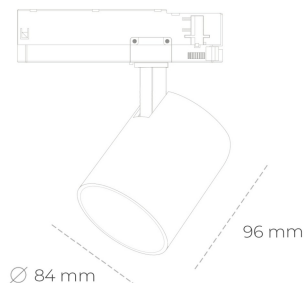

SPOTLIGHT LIDER G 850 14W 23° GREY | ON/OFF

LED	COB
Barwa światła	5000 [K] |
CRI	80
Strumień led chip	2027 [lm]
Strumień światła z oprawy	1824 [lm]
Zasilanie systemu	14 [W]
Wydajność oprawy oświetleniowej	130 [lm/W]
Kąt świecenia	23°
Sterowanie	ON/OFF
MacAdam	3 SDCM

Spotlight LED

Kompaktowa oprawa oświetleniowa typu reflektor LED. Przeznaczona do montażu w szynoprzewodzie. Obudowa wraz z ramieniem wykonane są z aluminium. Dostępność w kolorze białym, czarnym i szarym. Na zamówienie istnieje możliwość lakierowania na dowolny kolor z palety RAL. Dostępne odbłyśniki w kątach 15, 23, 38, 45 i 60 stopni. Maksymalna moc oprawy to 25W.

OPRAWA

Waga	0,69 [kg]
Ochronność IP , IK , klasa	IP 20, IK 1,
Kolor oprawy	GREY
Rodzaj przesłony	Plastic
Napięcie zasilania	220-240V 50-60Hz

Uwaga: Wszystkie dane są wartościami typowymi. Tolerancja pomiarów +/-10%. Funkcje systemu mogą ulec zmianie wraz z ulepszeniami produktu ze względu na postęp techniczny.

OPCJE

kolor oprawy do wyboru z palety RAL - na zapytanie, przesłona antyodblśnieniowa "plaster miodu", możliwość sterowania mocą świecenia za pomocą systemu CASAMBI / DALI / PHASE CUT

Wygenerowano: 21.06.2024

+48 32 388 80 00

www.cora.pl
cora@cora.pl

Ulica: Ignatza Hakuby 18
41-914 Bytom, Polska