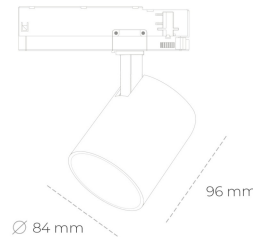

SPOTLIGHT LIDER G 840 25W 38° GREY | ON/OFF

Kod produktu: N008-K0001-RF840-H5-M38-ZE51_650-S2-###

LED	COB
Barwa światła	4000 [K]
CRI	80
Strumień led chip	3690 [lm]
Strumień światła z oprawy	3321 [lm]
Zasilanie systemu	25 [W]
Wydajność oprawy oświetleniowej	133 [lm/W]
Kąt świecenia	38°
Sterowanie	ON/OFF
MacAdam	3 SDCM

Spotlight LED

Kompaktowa oprawa oświetleniowa typu reflektor LED. Przeznaczona do montażu w szynoprzewodzie. Obudowa wraz z ramieniem wykonane są z aluminium. Dostępność w kolorze białym, czarnym i szarym. Na zamówienie istnieje możliwość lakierowania na dowolny kolor z palety RAL. Dostępne odbłyśniki w kątach 15, 23, 38, 45 i 60 stopni. Maksymalna moc oprawy to 25W.

OPRAWA

Waga	0.69 [kg]
Ochronność IP , IK , klasa	IP 20, IK 01,
Kolor oprawy	GREY
Rodzaj przesłony	Plastic
Napięcie zasilania	220-240V 50-60Hz

Uwaga: Wszystkie dane są wartościami typowymi. Tolerancja pomiarów +/- 10%. Funkcje systemu mogą ulec zmianie wraz z ulepszeniami produktu ze względu na postęp techniczny.