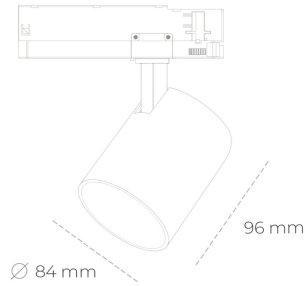

SPOTLIGHT LIDER G 840 25W 23° GREY | ON/OFF

Kod produktu: N008-K0001-RF840-H5-M23-ZE51_650-S2-###

LED	COB
Barwa światła	4000 [K]
CRI	80
Strumień led chip	3690 [lm]
Strumień światła z oprawy	3321 [lm]
Zasilanie systemu	25 [W]
Wydajność oprawy oświetleniowej	133 [lm/W]
Kąt świecenia	23°
Sterowanie	ON/OFF
MacAdam	3 SDCM

Spotlight LED

Kompaktowa oprawa oświetleniowa typu reflektor LED. Przeznaczona do montażu w szynoprzewodzie. Obudowa wraz z ramieniem wykonane są z aluminium. Dostępność w kolorze białym, czarnym i szarym. Na zamówienie istnieje możliwość lakierowania na dowolny kolor z palety RAL. Dostępne odbłyśniki w kątach 15, 23, 38, 45 i 60 stopni. Maksymalna moc oprawy to 25W.

OPRAWA

Waga	0,69 [kg]
Ochronność IP , IK , klasa	IP 20, IK 1,
Kolor oprawy	GREY
Rodzaj przelony	Plastic
Napięcie zasilania	220-240V 50-60Hz

Uwaga: Wszystkie dane są wartościami typowymi. Tolerancja pomiarów +/-10%. Funkcje systemu mogą ulec zmianie wraz z ulepszeniami produktu ze względu na postęp techniczny.