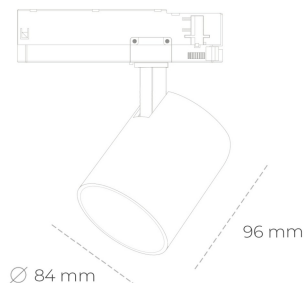

SPOTLIGHT LIDER G 840 23W 23° GREY | ON/OFF

LED	COB
Barwa światła	4000 [K] |
CRI	80
Strumień led chip	3407 [lm]
Strumień światła z oprawy	3066 [lm]
Zasilanie systemu	23 [W]
Wydajność oprawy oświetleniowej	133 [lm/W]
Kąt świecenia	23°
Sterowanie	ON/OFF
MacAdam	3 SDCM

Spotlight LED

Kompaktowa oprawa oświetleniowa typu reflektor LED. Przeznaczona do montażu w szynoprzewodzie. Obudowa wraz z ramieniem wykonane są z aluminium. Dostępność w kolorze białym, czarnym i szarym. Na zamówienie istnieje możliwość lakierowania na dowolny kolor z palety RAL. Dostępne odbłyśniki w kątach 15, 23, 38, 45 i 60 stopni. Maksymalna moc oprawy to 25W.

OPRAWA

Waga	0,69 [kg]
Ochronność IP , IK , klasa	IP 20, IK 1,
Kolor oprawy	GREY
Rodzaj przelona	Plastic
Napięcie zasilania	220-240V 50-60Hz

Uwaga: Wszystkie dane są wartościami typowymi. Tolerancja pomiarów +/-10%. Funkcje systemu mogą ulec zmianie wraz z ulepszeniami produktu ze względu na postęp techniczny.

OPCJE

kolor oprawy do wyboru z palety RAL - na zapytanie, przelona antyolśnieniowa "plaster miodu", możliwość sterowania mocą świecenia za pomocą systemu CASAMBI / DALI / PHASE CUT

Wygenerowano: 23.06.2024

+48 32 388 80 00

www.cora.pl
cora@cora.pl

Ulica: Ignatza Hakuby 18
41-914 Bytom, Polska