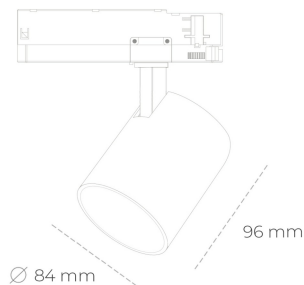

SPOTLIGHT LIDER G 840 19W 23° GREY | ON/OFF

LED	COB
Barwa światła	4000 [K] |
CRI	80
Strumień led chip	2839 [lm]
Strumień światła z oprawy	2555 [lm]
Zasilanie systemu	19 [W]
Wydajność oprawy oświetleniowej	134 [lm/W]
Kąt świecenia	23°
Sterowanie	ON/OFF
MacAdam	3 SDCM

Spotlight LED

Kompaktowa oprawa oświetleniowa typu reflektor LED. Przeznaczona do montażu w szynoprzewodzie. Obudowa wraz z ramieniem wykonane są z aluminium. Dostępność w kolorze białym, czarnym i szarym. Na zamówienie istnieje możliwość lakierowania na dowolny kolor z palety RAL. Dostępne odbłyśniki w kątach 15, 23, 38, 45 i 60 stopni. Maksymalna moc oprawy to 25W.

OPRAWA

Waga	0,69 [kg]
Ochronność IP , IK , klasa	IP 20, IK 1,
Kolor oprawy	GREY
Rodzaj przelony	Plastic
Napięcie zasilania	220-240V 50-60Hz

Uwaga: Wszystkie dane są wartościami typowymi. Tolerancja pomiarów +/-10%. Funkcje systemu mogą ulec zmianie wraz z ulepszeniami produktu ze względu na postęp techniczny.

OPCJE

kolor oprawy do wyboru z palety RAL - na zapytanie, przesłona antyodblśniowa "plaster miodu", możliwość sterowania mocą świecenia za pomocą systemu CASAMBI / DALI / PHASE CUT

Wygenerowano: 23.06.2024

+48 32 388 80 00

www.cora.pl
cora@cora.pl

Ulica: Ignatza Hakuby 18
41-914 Bytom, Polska