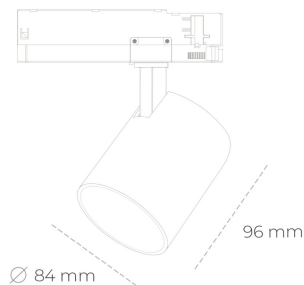

SPOTLIGHT LIDER G 840 25W 15° GREY | ON/OFF

LED	COB
Barwa światła	4000 [K] |
CRI	80
Strumień led chip	3690 [lm]
Strumień światła z oprawy	3321 [lm]
Zasilanie systemu	25 [W]
Wydajność oprawy oświetleniowej	133 [lm/W]
Kąt świecenia	15°
Sterowanie	ON/OFF
MacAdam	3 SDCM

Spotlight LED

Kompaktowa oprawa oświetleniowa typu reflektor LED. Przeznaczona do montażu w szynoprzewodzie. Obudowa wraz z ramieniem wykonane są z aluminium. Dostępność w kolorze białym, czarnym i szarym. Na zamówienie istnieje możliwość lakierowania na dowolny kolor z palety RAL. Dostępne odbłyśniki w kątach 15, 23, 38, 45 i 60 stopni. Maksymalna moc oprawy to 25W.

OPRAWA

Waga	0,69 [kg]
Ochronność IP , IK , klasa	IP 20, IK 1,
Kolor oprawy	GREY
Rodzaj przelona	Plastic
Napięcie zasilania	220-240V 50-60Hz

Uwaga: Wszystkie dane są wartościami typowymi. Tolerancja pomiarów +/-10%. Funkcje systemu mogą ulec zmianie wraz z ulepszeniami produktu ze względu na postęp techniczny.

OPCJE

kolor oprawy do wyboru z palety RAL - na zapytanie, przelona antyolśnieniowa "plaster miodu", możliwość sterowania mocą świecenia za pomocą systemu CASAMBI / DALI / PHASE CUT

Wygenerowano: 21.06.2024

+48 32 388 80 00

www.cora.pl
cora@cora.pl

Ulica: Ignatza Hakuby 18
41-914 Bytom, Polska