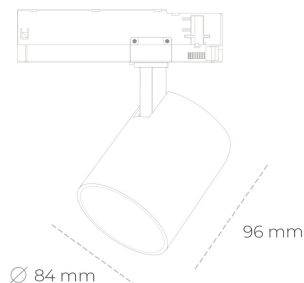

SPOTLIGHT LIDER G 840 23W 15° GREY | ON/OFF

LED	COB
Barwa światła	4000 [K] |
CRI	80
Strumień led chip	3407 [lm]
Strumień światła z oprawy	3066 [lm]
Zasilanie systemu	23 [W]
Wydajność oprawy oświetleniowej	133 [lm/W]
Kąt świecenia	15°
Sterowanie	ON/OFF
MacAdam	3 SDCM

Spotlight LED

Kompaktowa oprawa oświetleniowa typu reflektor LED. Przeznaczona do montażu w szynoprzewodzie. Obudowa wraz z ramieniem wykonane są z aluminium. Dostępność w kolorze białym, czarnym i szarym. Na zamówienie istnieje możliwość lakierowania na dowolny kolor z palety RAL. Dostępne odbłyśniki w kątach 15, 23, 38, 45 i 60 stopni. Maksymalna moc oprawy to 25W.

OPRAWA

Waga	0,69 [kg]
Ochronność IP , IK , klasa	IP 20, IK 1,
Kolor oprawy	GREY
Rodzaj przelony	Plastic
Napięcie zasilania	220-240V 50-60Hz

Uwaga: Wszystkie dane są wartościami typowymi. Tolerancja pomiarów +/-10%. Funkcje systemu mogą ulec zmianie wraz z ulepszeniami produktu ze względu na postęp techniczny.

OPCJE

kolor oprawy do wyboru z palety RAL - na zapytanie, przesłona antyodblśniowa "plaster miodu", możliwość sterowania mocą świecenia za pomocą systemu CASAMBI / DALI / PHASE CUT

Wygenerowano: 21.06.2024

+48 32 388 80 00

www.cora.pl
cora@cora.pl

Ulica: Ignatza Hakuby 18
41-914 Bytom, Polska