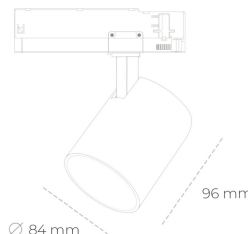

SPOTLIGHT LIDER G 835 10W 60° GREY | ON/OFF

Kod produktu: N008-K0001-RF835-H5-M60-ZE61_250-S2-###

LED	COB
Barwa światła	3500 [K]
CRI	80
Strumień led chip	1391 [lm]
Strumień światła z oprawy	1251 [lm]
Zasilanie systemu	10 [W]
Wydajność oprawy oświetleniowej	125 [lm/W]
Kąt świecenia	60°
Sterowanie	ON/OFF
MacAdam	3 SDCM

Spotlight LED

Kompaktowa oprawa oświetleniowa typu reflektor LED. Przeznaczona do montażu w szynoprzewodzie. Obudowa wraz z ramieniem wykonane są z aluminium. Dostępność w kolorze białym, czarnym i szarym. Na zamówienie istnieje możliwość lakierowania na dowolny kolor z palety RAL. Dostępne odbłyśniki w kątach 15, 23, 38, 45 i 60 stopni. Maksymalna moc oprawy to 25W.

OPRAWA

Waga	0.69 [kg]
Ochronność IP , IK , klasa	IP 20, IK 01,
Kolor oprawy	GREY
Rodzaj przesłony	Plastic
Napięcie zasilania	220-240V 50-60Hz

Uwaga: Wszystkie dane są wartościami typowymi. Tolerancja pomiarów +/- 10%. Funkcje systemu mogą ulec zmianie wraz z ulepszeniami produktu ze względu na postęp techniczny.