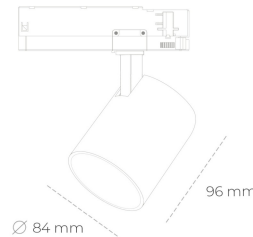

SPOTLIGHT LIDER G 835 21W 60° GREY | ON/OFF

Kod produktu: N008-K0001-RF835-H5-M60-ZE51_550-S2-###

LED	COB
Barwa światła	3500 [K]
CRI	80
Strumień led chip	3061 [lm]
Strumień światła z oprawy	2754 [lm]
Zasilanie systemu	21 [W]
Wydajność oprawy oświetleniowej	131 [lm/W]
Kąt świecenia	60°
Sterowanie	ON/OFF
MacAdam	3 SDCM

Spotlight LED

Kompaktowa oprawa oświetleniowa typu reflektor LED. Przeznaczona do montażu w szynoprzewodzie. Obudowa wraz z ramieniem wykonane są z aluminium. Dostępność w kolorze białym, czarnym i szarym. Na zamówienie istnieje możliwość lakierowania na dowolny kolor z palety RAL. Dostępne odbłyśniki w kątach 15, 23, 38, 45 i 60 stopni. Maksymalna moc oprawy to 25W.

OPRAWA

Waga	0.69 [kg]
Ochronność IP , IK , klasa	IP 20, IK 01,
Kolor oprawy	GREY
Rodzaj przesłony	Plastic
Napięcie zasilania	220-240V 50-60Hz

Uwaga: Wszystkie dane są wartościami typowymi. Tolerancja pomiarów +/- 10%. Funkcje systemu mogą ulec zmianie wraz z ulepszeniami produktu ze względu na postęp techniczny.