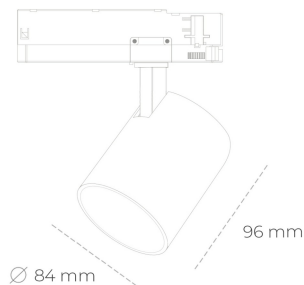

SPOTLIGHT LIDER G 835 25W 45° GREY | ON/OFF

LED	COB
Barwa światła	3500 [K] |
CRI	80
Strumień led chip	3618 [lm]
Strumień światła z oprawy	3256 [lm]
Zasilanie systemu	25 [W]
Wydajność oprawy oświetleniowej	130 [lm/W]
Kąt świecenia	45°
Sterowanie	ON/OFF
MacAdam	3 SDCM

Spotlight LED

Kompaktowa oprawa oświetleniowa typu reflektor LED. Przeznaczona do montażu w szynoprzewodzie. Obudowa wraz z ramieniem wykonane są z aluminium. Dostępność w kolorze białym, czarnym i szarym. Na zamówienie istnieje możliwość lakierowania na dowolny kolor z palety RAL. Dostępne odbłyśniki w kątach 15, 23, 38, 45 i 60 stopni. Maksymalna moc oprawy to 25W.

OPRAWA

Waga	0,69 [kg]
Ochronność IP , IK , klasa	IP 20, IK 1,
Kolor oprawy	GREY
Rodzaj przesłony	Plastic
Napięcie zasilania	220-240V 50-60Hz

Uwaga: Wszystkie dane są wartościami typowymi. Tolerancja pomiarów +/-10%. Funkcje systemu mogą ulec zmianie wraz z ulepszeniami produktu ze względu na postęp techniczny.

OPCJE

kolor oprawy do wyboru z palety RAL - na zapytanie, przesłona antyodblśniowa "plaster miodu", możliwość sterowania mocą świecenia za pomocą systemu CASAMBI / DALI / PHASE CUT

Wygenerowano: 21.06.2024

+48 32 388 80 00

www.cora.pl
cora@cora.pl

Ulica: Ignatza Hakuby 18
41-914 Bytom, Polska