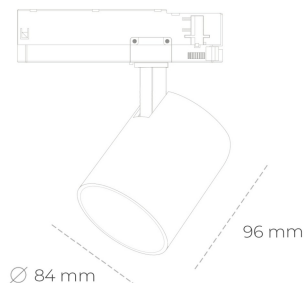

SPOTLIGHT LIDER G 835 23W 23° GREY | ON/OFF

LED	COB
Barwa światła	3500 [K] |
CRI	80
Strumień led chip	3340 [lm]
Strumień światła z oprawy	3006 [lm]
Zasilanie systemu	23 [W]
Wydajność oprawy oświetleniowej	131 [lm/W]
Kąt świecenia	23°
Sterowanie	ON/OFF
MacAdam	3 SDCM

Spotlight LED

Kompaktowa oprawa oświetleniowa typu reflektor LED. Przeznaczona do montażu w szynoprzewodzie. Obudowa wraz z ramieniem wykonane są z aluminium. Dostępność w kolorze białym, czarnym i szarym. Na zamówienie istnieje możliwość lakierowania na dowolny kolor z palety RAL. Dostępne odbłyśniki w kątach 15, 23, 38, 45 i 60 stopni. Maksymalna moc oprawy to 25W.

OPRAWA

Waga	0,69 [kg]
Ochronność IP , IK , klasa	IP 20, IK 1,
Kolor oprawy	GREY
Rodzaj przelony	Plastic
Napięcie zasilania	220-240V 50-60Hz

Uwaga: Wszystkie dane są wartościami typowymi. Tolerancja pomiarów +/-10%. Funkcje systemu mogą ulec zmianie wraz z ulepszeniami produktu ze względu na postęp techniczny.

OPCJE

kolor oprawy do wyboru z palety RAL - na zapytanie, przesłona antyodblśniowa "plaster miodu", możliwość sterowania mocą świecenia za pomocą systemu CASAMBI / DALI / PHASE CUT

Wygenerowano: 21.06.2024

+48 32 388 80 00

www.cora.pl
cora@cora.pl

Ulica: Ignatza Hakuby 18
41-914 Bytom, Polska