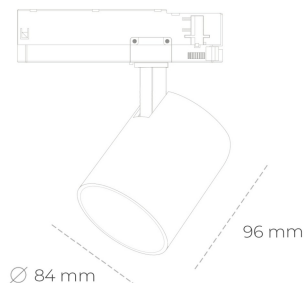

SPOTLIGHT LIDER G 835 19W 15° GREY | ON/OFF

LED	COB
Barwa światła	3500 [K] |
CRI	80
Strumień led chip	2783 [lm]
Strumień światła z oprawy	2504 [lm]
Zasilanie systemu	19 [W]
Wydajność oprawy oświetleniowej	132 [lm/W]
Kąt świecenia	15°
Sterowanie	ON/OFF
MacAdam	3 SDCM

Spotlight LED

Kompaktowa oprawa oświetleniowa typu reflektor LED. Przeznaczona do montażu w szynoprzewodzie. Obudowa wraz z ramieniem wykonane są z aluminium. Dostępność w kolorze białym, czarnym i szarym. Na zamówienie istnieje możliwość lakierowania na dowolny kolor z palety RAL. Dostępne odbłyśniki w kątach 15, 23, 38, 45 i 60 stopni. Maksymalna moc oprawy to 25W.

OPRAWA

Waga	0,69 [kg]
Ochronność IP , IK , klasa	IP 20, IK 1,
Kolor oprawy	GREY
Rodzaj przelony	Plastic
Napięcie zasilania	220-240V 50-60Hz

Uwaga: Wszystkie dane są wartościami typowymi. Tolerancja pomiarów +/-10%. Funkcje systemu mogą ulec zmianie wraz z ulepszeniami produktu ze względu na postęp techniczny.

OPCJE

kolor oprawy do wyboru z palety RAL - na zapytanie, przesłona antyodbliniowa "plaster miodu", możliwość sterowania mocą świecenia za pomocą systemu CASAMBI / DALI / PHASE CUT

Wygenerowano: 21.06.2024

+48 32 388 80 00

www.cora.pl
cora@cora.pl

Ulica: Ignatza Hakuby 18
41-914 Bytom, Polska