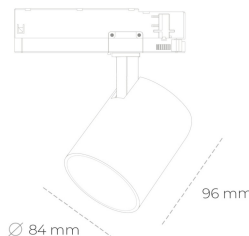

SPOTLIGHT LIDER G 835 14W 15° GREY | ON/OFF

Kod produktu: N008-K0001-RF835-H5-M15-ZE51_350-S2-###

LED	COB
Barwa światła	3500 [K]
CRI	80
Strumień led chip	1948 [lm]
Strumień światła z oprawy	1753 [lm]
Zasilanie systemu	14 [W]
Wydajność oprawy oświetleniowej	125 [lm/W]
Kąt świecenia	15°
Sterowanie	ON/OFF
MacAdam	3 SDCM

Spotlight LED

Kompaktowa oprawa oświetleniowa typu reflektor LED. Przeznaczona do montażu w szynoprzewodzie. Obudowa wraz z ramieniem wykonane są z aluminium. Dostępność w kolorze białym, czarnym i szarym. Na zamówienie istnieje możliwość lakierowania na dowolny kolor z palety RAL. Dostępne odbłyśniki w kątach 15, 23, 38, 45 i 60 stopni. Maksymalna moc oprawy to 25W.

OPRAWA

Waga	0.69 [kg]
Ochronność IP , IK , klasa	IP 20, IK 01,
Kolor oprawy	GREY
Rodzaj przesłony	Plastic
Napięcie zasilania	220-240V 50-60Hz

Uwaga: Wszystkie dane są wartościami typowymi. Tolerancja pomiarów +/- 10%. Funkcje systemu mogą ulec zmianie wraz z ulepszeniami produktu ze względu na postęp techniczny.