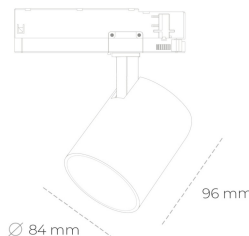

SPOTLIGHT LIDER G 830 19W 45° GREY | ON/OFF

Kod produktu: N008-K0001-RF830-H5-M45-ZE51_500-S2-###

LED	COB
Barwa światła	3000 [K]
CRI	80
Strumień led chip	2722 [lm]
Strumień światła z oprawy	2449 [lm]
Zasilanie systemu	19 [W]
Wydajność oprawy oświetleniowej	129 [lm/W]
Kąt świecenia	45°
Sterowanie	ON/OFF
MacAdam	3 SDCM

Spotlight LED

Kompaktowa oprawa oświetleniowa typu reflektor LED. Przeznaczona do montażu w szynoprzewodzie. Obudowa wraz z ramieniem wykonane są z aluminium. Dostępność w kolorze białym, czarnym i szarym. Na zamówienie istnieje możliwość lakierowania na dowolny kolor z palety RAL. Dostępne odbłyśniki w kątach 15, 23, 38, 45 i 60 stopni. Maksymalna moc oprawy to 25W.

OPRAWA

Waga	0.69 [kg]
Ochronność IP , IK , klasa	IP 20, IK 01,
Kolor oprawy	GREY
Rodzaj przesłony	Plastic
Napięcie zasilania	220-240V 50-60Hz

Uwaga: Wszystkie dane są wartościami typowymi. Tolerancja pomiarów +/- 10%. Funkcje systemu mogą ulec zmianie wraz z ulepszeniami produktu ze względu na postęp techniczny.