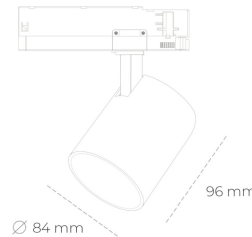

## SPOTLIGHT LIDER G 830 21W 38° GREY | ON/OFF

Kod produktu: N008-K0001-RF830-H5-M38-ZE51\_550-S2-###

LED	COB
Barwa światła	3000 [K]
CRI	80
Strumień led chip	2994 [lm]
Strumień światła z oprawy	2694 [lm]
Zasilanie systemu	21 [W]
Wydajność oprawy oświetleniowej	128 [lm/W]
Kąt świecenia	38°
Sterowanie	ON/OFF
MacAdam	3 SDCM

### Spotlight LED

Kompaktowa oprawa oświetleniowa typu reflektor LED. Przeznaczona do montażu w szynoprzewodzie. Obudowa wraz z ramieniem wykonane są z aluminium. Dostępność w kolorze białym, czarnym i szarym. Na zamówienie istnieje możliwość lakierowania na dowolny kolor z palety RAL. Dostępne odbłyśniki w kątach 15, 23, 38, 45 i 60 stopni. Maksymalna moc oprawy to 25W.

### OPRAWA

Waga	0.69 [kg]
Ochronność IP , IK , klasa	IP 20, IK 01,
Kolor oprawy	GREY
Rodzaj przesłony	Plastic
Napięcie zasilania	220-240V 50-60Hz

Uwaga: Wszystkie dane są wartościami typowymi. Tolerancja pomiarów +/- 10%. Funkcje systemu mogą ulec zmianie wraz z ulepszeniami produktu ze względu na postęp techniczny.