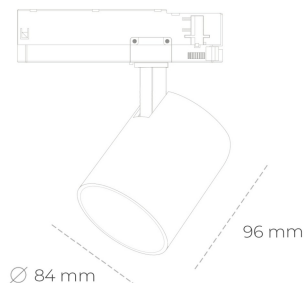

SPOTLIGHT LIDER G 830 21W 23° GREY | ON/OFF

LED	COB
Barwa światła	3000 [K] |
CRI	80
Strumień led chip	2994 [lm]
Strumień światła z oprawy	2694 [lm]
Zasilanie systemu	21 [W]
Wydajność oprawy oświetleniowej	128 [lm/W]
Kąt świecenia	23°
Sterowanie	ON/OFF
MacAdam	3 SDCM

Spotlight LED

Kompaktowa oprawa oświetleniowa typu reflektor LED. Przeznaczona do montażu w szynoprzewodzie. Obudowa wraz z ramieniem wykonane są z aluminium. Dostępność w kolorze białym, czarnym i szarym. Na zamówienie istnieje możliwość lakierowania na dowolny kolor z palety RAL. Dostępne odbłyśniki w kątach 15, 23, 38, 45 i 60 stopni. Maksymalna moc oprawy to 25W.

OPRAWA

Waga	0,69 [kg]
Ochronność IP , IK , klasa	IP 20, IK 1,
Kolor oprawy	GREY
Rodzaj przesłony	Plastic
Napięcie zasilania	220-240V 50-60Hz

Uwaga: Wszystkie dane są wartościami typowymi. Tolerancja pomiarów +/-10%. Funkcje systemu mogą ulec zmianie wraz z ulepszeniami produktu ze względu na postęp techniczny.

OPCJE

kolor oprawy do wyboru z palety RAL - na zapytanie, przesłona antyodblśniowa "plaster miodu", możliwość sterowania mocą świecenia za pomocą systemu CASAMBI / DALI / PHASE CUT

Wygenerowano: 23.06.2024

+48 32 388 80 00

www.cora.pl
cora@cora.pl

Ulica: Ignatza Hakuby 18
41-914 Bytom, Polska