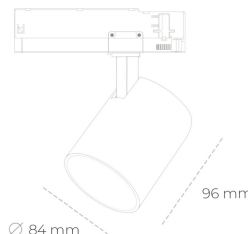

## SPOTLIGHT LIDER G 830 19W 15° GREY | ON/OFF

Kod produktu: N008-K0001-RF830-H5-M15-ZE51\_500-S2-###

LED	COB
Barwa światła	3000 [K]
CRI	80
Strumień led chip	2722 [lm]
Strumień światła z oprawy	2449 [lm]
Zasilanie systemu	19 [W]
Wydajność oprawy oświetleniowej	129 [lm/W]
Kąt świecenia	15°
Sterowanie	ON/OFF
MacAdam	3 SDCM

### Spotlight LED

Kompaktowa oprawa oświetleniowa typu reflektor LED. Przeznaczona do montażu w szynoprzewodzie. Obudowa wraz z ramieniem wykonane są z aluminium. Dostępność w kolorze białym, czarnym i szarym. Na zamówienie istnieje możliwość lakierowania na dowolny kolor z palety RAL. Dostępne odbłyśniki w kątach 15, 23, 38, 45 i 60 stopni. Maksymalna moc oprawy to 25W.

### OPRAWA

Waga	0.69 [kg]
Ochronność IP , IK , klasa	IP 20, IK 01,
Kolor oprawy	GREY
Rodzaj przesłony	Plastic
Napięcie zasilania	220-240V 50-60Hz

Uwaga: Wszystkie dane są wartościami typowymi. Tolerancja pomiarów +/- 10%. Funkcje systemu mogą ulec zmianie wraz z ulepszeniami produktu ze względu na postęp techniczny.