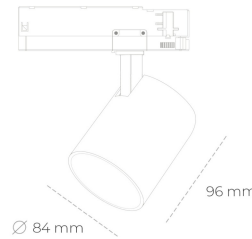

SPOTLIGHT LIDER G 827 23W 60° GREY | ON/OFF

Kod produktu: N008-K0001-RF827-H5-M60-ZE51_600-S2-###

LED	COB
Barwa światła	2700 [K]
CRI	80
Strumień led chip	3233 [lm]
Strumień światła z oprawy	2909 [lm]
Zasilanie systemu	23 [W]
Wydajność oprawy oświetleniowej	126 [lm/W]
Kąt świecenia	60°
Sterowanie	ON/OFF
MacAdam	3 SDCM

Spotlight LED

Kompaktowa oprawa oświetleniowa typu reflektor LED. Przeznaczona do montażu w szynoprzewodzie. Obudowa wraz z ramieniem wykonane są z aluminium. Dostępność w kolorze białym, czarnym i szarym. Na zamówienie istnieje możliwość lakierowania na dowolny kolor z palety RAL. Dostępne odbłyśniki w kątach 15, 23, 38, 45 i 60 stopni. Maksymalna moc oprawy to 25W.

OPRAWA

Waga	0.69 [kg]
Ochronność IP , IK , klasa	IP 20, IK 01,
Kolor oprawy	GREY
Rodzaj przesłony	Plastic
Napięcie zasilania	220-240V 50-60Hz

Uwaga: Wszystkie dane są wartościami typowymi. Tolerancja pomiarów +/- 10%. Funkcje systemu mogą ulec zmianie wraz z ulepszeniami produktu ze względu na postęp techniczny.