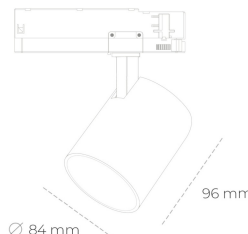

SPOTLIGHT LIDER G 827 21W 60° GREY | ON/OFF

Kod produktu: N008-K0001-RF827-H5-M60-ZE51_550-S2-###

LED	COB
Barwa światła	2700 [K]
CRI	80
Strumień led chip	2963 [lm]
Strumień światła z oprawy	2666 [lm]
Zasilanie systemu	21 [W]
Wydajność oprawy oświetleniowej	127 [lm/W]
Kąt świecenia	60°
Sterowanie	ON/OFF
MacAdam	3 SDCM

Spotlight LED

Kompaktowa oprawa oświetleniowa typu reflektor LED. Przeznaczona do montażu w szynoprzewodzie. Obudowa wraz z ramieniem wykonane są z aluminium. Dostępność w kolorze białym, czarnym i szarym. Na zamówienie istnieje możliwość lakierowania na dowolny kolor z palety RAL. Dostępne odbłyśniki w kątach 15, 23, 38, 45 i 60 stopni. Maksymalna moc oprawy to 25W.

OPRAWA

Waga	0.69 [kg]
Ochronność IP , IK , klasa	IP 20, IK 01,
Kolor oprawy	GREY
Rodzaj przesłony	Plastic
Napięcie zasilania	220-240V 50-60Hz

Uwaga: Wszystkie dane są wartościami typowymi. Tolerancja pomiarów +/-10%. Funkcje systemu mogą ulec zmianie wraz z ulepszeniami produktu ze względu na postęp techniczny.