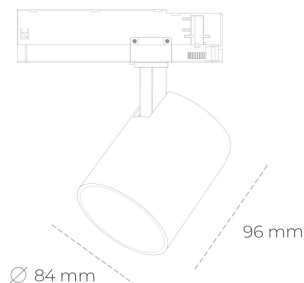

SPOTLIGHT LIDER G 827 21W 45° GREY | ON/OFF

LED	COB
Barwa światła	2700 [K] |
CRI	80
Strumień led chip	2963 [lm]
Strumień światła z oprawy	2666 [lm]
Zasilanie systemu	21 [W]
Wydajność oprawy oświetleniowej	127 [lm/W]
Kąt świecenia	45°
Sterowanie	ON/OFF
MacAdam	3 SDCM

Spotlight LED

Kompaktowa oprawa oświetleniowa typu reflektor LED. Przeznaczona do montażu w szynoprzewodzie. Obudowa wraz z ramieniem wykonane są z aluminium. Dostępność w kolorze białym, czarnym i szarym. Na zamówienie istnieje możliwość lakierowania na dowolny kolor z palety RAL. Dostępne odbłyśniki w kątach 15, 23, 38, 45 i 60 stopni. Maksymalna moc oprawy to 25W.

OPRAWA

Waga	0,69 [kg]
Ochronność IP , IK , klasa	IP 20, IK 1,
Kolor oprawy	GREY
Rodzaj przelony	Plastic
Napięcie zasilania	220-240V 50-60Hz

Uwaga: Wszystkie dane są wartościami typowymi. Tolerancja pomiarów +/-10%. Funkcje systemu mogą ulec zmianie wraz z ulepszeniami produktu ze względu na postęp techniczny.

OPCJE

kolor oprawy do wyboru z palety RAL - na zapytanie, przesłona antyodbliniowa "plaster miodu", możliwość sterowania mocą świecenia za pomocą systemu CASAMBI / DALI / PHASE CUT

Wygenerowano: 23.06.2024

+48 32 388 80 00

www.corra.pl
cora@cora.pl

Ulica: Ignatza Hakuby 18
41-914 Bytom, Polska