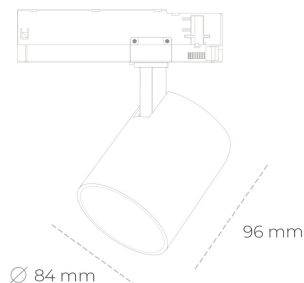

SPOTLIGHT LIDER G 827 23W 38° GREY | ON/OFF

LED	COB
Barwa światła	2700 [K] |
CRI	80
Strumień led chip	3233 [lm]
Strumień światła z oprawy	2909 [lm]
Zasilanie systemu	23 [W]
Wydajność oprawy oświetleniowej	126 [lm/W]
Kąt świecenia	38°
Sterowanie	ON/OFF
MacAdam	3 SDCM

Spotlight LED

Kompaktowa oprawa oświetleniowa typu reflektor LED. Przeznaczona do montażu w szynoprzewodzie. Obudowa wraz z ramieniem wykonane są z aluminium. Dostępność w kolorze białym, czarnym i szarym. Na zamówienie istnieje możliwość lakierowania na dowolny kolor z palety RAL. Dostępne odbłyśniki w kątach 15, 23, 38, 45 i 60 stopni. Maksymalna moc oprawy to 25W.

OPRAWA

Waga	0,69 [kg]
Ochronność IP , IK , klasa	IP 20, IK 1,
Kolor oprawy	GREY
Rodzaj przelona	Plastic
Napięcie zasilania	220-240V 50-60Hz

Uwaga: Wszystkie dane są wartościami typowymi. Tolerancja pomiarów +/-10%. Funkcje systemu mogą ulec zmianie wraz z ulepszeniami produktu ze względu na postęp techniczny.

OPCJE

kolor oprawy do wyboru z palety RAL - na zapytanie, przelona antyolśnieniowa "plaster miodu", możliwość sterowania mocą świecenia za pomocą systemu CASAMBI / DALI / PHASE CUT

Wygenerowano: 23.06.2024

+48 32 388 80 00

www.cora.pl
cora@cora.pl

Ulica: Ignatza Hakuby 18
41-914 Bytom, Polska