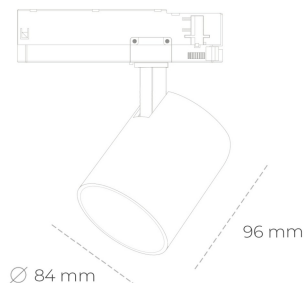

SPOTLIGHT LIDER G 827 21W 38° GREY | ON/OFF

LED	COB
Barwa światła	2700 [K] |
CRI	80
Strumień led chip	2963 [lm]
Strumień światła z oprawy	2666 [lm]
Zasilanie systemu	21 [W]
Wydajność oprawy oświetleniowej	127 [lm/W]
Kąt świecenia	38°
Sterowanie	ON/OFF
MacAdam	3 SDCM

Spotlight LED

Kompaktowa oprawa oświetleniowa typu reflektor LED. Przeznaczona do montażu w szynoprzewodzie. Obudowa wraz z ramieniem wykonane są z aluminium. Dostępność w kolorze białym, czarnym i szarym. Na zamówienie istnieje możliwość lakierowania na dowolny kolor z palety RAL. Dostępne odbłyśniki w kątach 15, 23, 38, 45 i 60 stopni. Maksymalna moc oprawy to 25W.

OPRAWA

Waga	0,69 [kg]
Ochronność IP , IK , klasa	IP 20, IK 1,
Kolor oprawy	GREY
Rodzaj przelony	Plastic
Napięcie zasilania	220-240V 50-60Hz

Uwaga: Wszystkie dane są wartościami typowymi. Tolerancja pomiarów +/-10%. Funkcje systemu mogą ulec zmianie wraz z ulepszeniami produktu ze względu na postęp techniczny.

OPCJE

kolor oprawy do wyboru z palety RAL - na zapytanie, przesłona antyodblśniowa "plaster miodu", możliwość sterowania mocą świecenia za pomocą systemu CASAMBI / DALI / PHASE CUT

Wygenerowano: 21.06.2024

+48 32 388 80 00

www.cora.pl
cora@cora.pl

Ulica: Ignatza Hakuby 18
41-914 Bytom, Polska