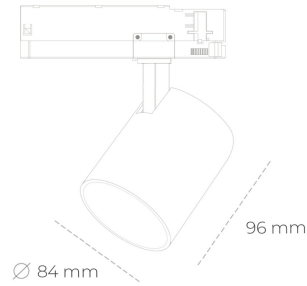

SPOTLIGHT LIDER G 827 10W 23° GREY | ON/OFF

Kod produktu: N008-K0001-RF827-H5-M23-ZE61_250-S2-###

LED	COB
Barwa światła	2700 [K]
CRI	80
Strumień led chip	1347 [lm]
Strumień światła z oprawy	1212 [lm]
Zasilanie systemu	10 [W]
Wydajność oprawy oświetleniowej	121 [lm/W]
Kąt świecenia	23°
Sterowanie	ON/OFF
MacAdam	3 SDCM

Spotlight LED

Kompaktowa oprawa oświetleniowa typu reflektor LED. Przeznaczona do montażu w szynoprzewodzie. Obudowa wraz z ramieniem wykonane są z aluminium. Dostępność w kolorze białym, czarnym i szarym. Na zamówienie istnieje możliwość lakierowania na dowolny kolor z palety RAL. Dostępne odbłyśniki w kątach 15, 23, 38, 45 i 60 stopni. Maksymalna moc oprawy to 25W.

OPRAWA

Waga	0,69 [kg]
Ochronność IP , IK , klasa	IP 20, IK 1,
Kolor oprawy	GREY
Rodzaj przesłony	Plastic
Napięcie zasilania	220-240V 50-60Hz

Uwaga: Wszystkie dane są wartościami typowymi. Tolerancja pomiarów +/-10%. Funkcje systemu mogą ulec zmianie wraz z ulepszeniami produktu ze względu na postęp techniczny.