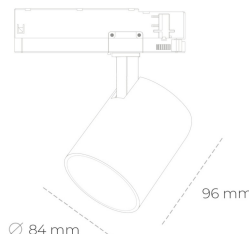

SPOTLIGHT LIDER G 827 19W 23° GREY | ON/OFF

Kod produktu: N008-K0001-RF827-H5-M23-ZE51_500-S2-###

| | |
|---------------------------------|------------|
| LED | COB |
| Barwa światła | 2700 [K] |
| CRI | 80 |
| Strumień led chip | 2694 [lm] |
| Strumień światła z oprawy | 2424 [lm] |
| Zasilanie systemu | 19 [W] |
| Wydajność oprawy oświetleniowej | 128 [lm/W] |
| Kąt świecenia | 23° |
| Sterowanie | ON/OFF |
| MacAdam | 3 SDCM |

Spotlight LED

Kompaktowa oprawa oświetleniowa typu reflektor LED. Przeznaczona do montażu w szynoprzewodzie. Obudowa wraz z ramieniem wykonane są z aluminium. Dostępność w kolorze białym, czarnym i szarym. Na zamówienie istnieje możliwość lakierowania na dowolny kolor z palety RAL. Dostępne odbłyśniki w kątach 15, 23, 38, 45 i 60 stopni. Maksymalna moc oprawy to 25W.

OPRAWA

| | |
|----------------------------|------------------|
| Waga | 0.69 [kg] |
| Ochronność IP , IK , klasa | IP 20, IK 01, |
| Kolor oprawy | GREY |
| Rodzaj przesłony | Plastic |
| Napięcie zasilania | 220-240V 50-60Hz |