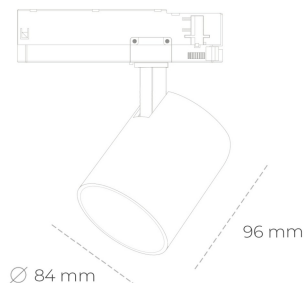

SPOTLIGHT LIDER G 827 23W 15° GREY | ON/OFF

LED	COB
Barwa światła	2700 [K] |
CRI	80
Strumień led chip	3233 [lm]
Strumień światła z oprawy	2909 [lm]
Zasilanie systemu	23 [W]
Wydajność oprawy oświetleniowej	126 [lm/W]
Kąt świecenia	15°
Sterowanie	ON/OFF
MacAdam	3 SDCM

Spotlight LED

Kompaktowa oprawa oświetleniowa typu reflektor LED. Przeznaczona do montażu w szynoprzewodzie. Obudowa wraz z ramieniem wykonane są z aluminium. Dostępność w kolorze białym, czarnym i szarym. Na zamówienie istnieje możliwość lakierowania na dowolny kolor z palety RAL. Dostępne odbłyśniki w kątach 15, 23, 38, 45 i 60 stopni. Maksymalna moc oprawy to 25W.

OPRAWA

Waga	0,69 [kg]
Ochronność IP , IK , klasa	IP 20, IK 1,
Kolor oprawy	GREY
Rodzaj przesłony	Plastic
Napięcie zasilania	220-240V 50-60Hz

Uwaga: Wszystkie dane są wartościami typowymi. Tolerancja pomiarów +/-10%. Funkcje systemu mogą ulec zmianie wraz z ulepszeniami produktu ze względu na postęp techniczny.

OPCJE

kolor oprawy do wyboru z palety RAL - na zapytanie, przesłona antyodblśnieniowa "plaster miodu", możliwość sterowania mocą świecenia za pomocą systemu CASAMBI / DALI / PHASE CUT

Wygenerowano: 23.06.2024

+48 32 388 80 00

www.cora.pl
cora@cora.pl

Ulica: Ignatza Hakuby 18
41-914 Bytom, Polska