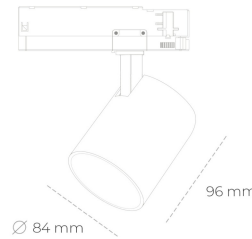

SPOTLIGHT LIDER G 827 19W 15° GREY | ON/OFF

Kod produktu: N008-K0001-RF827-H5-M15-ZE51_500-S2-###

LED	COB
Barwa światła	2700 [K]
CRI	80
Strumień led chip	2694 [lm]
Strumień światła z oprawy	2424 [lm]
Zasilanie systemu	19 [W]
Wydajność oprawy oświetleniowej	128 [lm/W]
Kąt świecenia	15°
Sterowanie	ON/OFF
MacAdam	3 SDCM

Spotlight LED

Kompaktowa oprawa oświetleniowa typu reflektor LED. Przeznaczona do montażu w szynoprzewodzie. Obudowa wraz z ramieniem wykonane są z aluminium. Dostępność w kolorze białym, czarnym i szarym. Na zamówienie istnieje możliwość lakierowania na dowolny kolor z palety RAL. Dostępne odbłyśniki w kątach 15, 23, 38, 45 i 60 stopni. Maksymalna moc oprawy to 25W.

OPRAWA

Waga	0.69 [kg]
Ochronność IP , IK , klasa	IP 20, IK 01,
Kolor oprawy	GREY
Rodzaj przesłony	Plastic
Napięcie zasilania	220-240V 50-60Hz

Uwaga: Wszystkie dane są wartościami typowymi. Tolerancja pomiarów +/- 10%. Funkcje systemu mogą ulec zmianie wraz z ulepszeniami produktu ze względu na postęp techniczny.