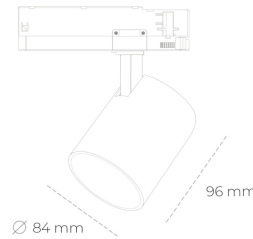

SPOTLIGHT LIDER G 940 23W 45° GREY PREMIUM WHITE ON/OFF

Kod produktu: N008-K0001-PW940-HA-M45-ZE51_600-S2-###

LED	COB
Barwa światła	4000 [K] PREMIUM WHITE
CRI	
Strumień led chip	90
Strumień światła z oprawy	3157 [lm]
Zasilanie systemu	2841 [lm]
Wydajność oprawy oświetleniowej	23 [W]
Kąt świecenia	124 [lm/W]
Sterowanie	45°
MacAdam	ON/OFF
	3 SDCM

Spotlight LED

Kompaktowa oprawa oświetleniowa typu reflektor LED. Przeznaczona do montażu w szynoprzewodzie. Obudowa wraz z ramieniem wykonane są z aluminium. Dostępność w kolorze białym, czarnym i szarym. Na zamówienie istnieje możliwość lakierowania na dowolny kolor z palety RAL. Dostępne odbłyśniki w kątach 15, 23, 38, 45 i 60 stopni. Maksymalna moc oprawy to 25W.

OPRAWA

Waga	0.69 [kg]
Ochronność IP , IK , klasa	IP 20, IK 01,
Kolor oprawy	GREY
Rodzaj przesłony	Plastic
Napięcie zasilania	220-240V 50-60Hz

Uwaga: Wszystkie dane są wartościami typowymi. Tolerancja pomiarów +/-10%. Funkcje systemu mogą ulec zmianie wraz z ulepszeniami produktu ze względu na postęp techniczny.