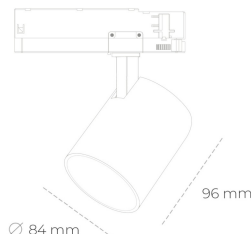

# SPOTLIGHT LIDER G 940 20W 45° GREY PREMIUM WHITE ON/OFF

Kod produktu: N008-K0001-PW940-HA-M45-ZE51\_500-S2-###

LED	COB
Barwa światła	4000 [K] PREMIUM WHITE
CRI	
Strumień led chip	90
Strumień światła z oprawy	2663 [lm]
Zasilanie systemu	2396 [lm]
Wydajność oprawy oświetleniowej	20 [W]
Kąt świecenia	120 [lm/W]
Sterowanie	45°
MacAdam	ON/OFF
	3 SDCM

## Spotlight LED

Kompaktowa oprawa oświetleniowa typu reflektor LED. Przeznaczona do montażu w szynoprzewodzie. Obudowa wraz z ramieniem wykonane są z aluminium. Dostępność w kolorze białym, czarnym i szarym. Na zamówienie istnieje możliwość lakierowania na dowolny kolor z palety RAL. Dostępne odbłyśniki w kątach 15, 23, 38, 45 i 60 stopni. Maksymalna moc oprawy to 25W.

## OPRAWA

Waga	0.69 [kg]
Ochronność IP , IK , klasa	IP 20, IK 01,
Kolor oprawy	GREY
Rodzaj przesłony	Plastic
Napięcie zasilania	220-240V 50-60Hz

Uwaga: Wszystkie dane są wartościami typowymi. Tolerancja pomiarów +/-10%. Funkcje systemu mogą ulec zmianie wraz z ulepszeniami produktu ze względu na postęp techniczny.