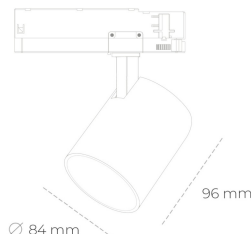

SPOTLIGHT LIDER G 940 23W 23° GREY PREMIUM WHITE ON/OFF

Kod produktu: N008-K0001-PW940-HA-M23-ZE51_600-S2-###

LED	COB
Barwa światła	4000 [K] PREMIUM WHITE
CRI	
Strumień led chip	90
Strumień światła z oprawy	3157 [lm]
Zasilanie systemu	2841 [lm]
Wydajność oprawy oświetleniowej	23 [W]
Kąt świecenia	124 [lm/W]
Sterowanie	23°
MacAdam	ON/OFF
	3 SDCM

Spotlight LED

Kompaktowa oprawa oświetleniowa typu reflektor LED. Przeznaczona do montażu w szynoprzewodzie. Obudowa wraz z ramieniem wykonane są z aluminium. Dostępność w kolorze białym, czarnym i szarym. Na zamówienie istnieje możliwość lakierowania na dowolny kolor z palety RAL. Dostępne odbłyśniki w kątach 15, 23, 38, 45 i 60 stopni. Maksymalna moc oprawy to 25W.

OPRAWA

Waga	0.69 [kg]
Ochronność IP , IK , klasa	IP 20, IK 01,
Kolor oprawy	GREY
Rodzaj przesłony	Plastic
Napięcie zasilania	220-240V 50-60Hz

Uwaga: Wszystkie dane są wartościami typowymi. Tolerancja pomiarów +/-10%. Funkcje systemu mogą ulec zmianie wraz z ulepszeniami produktu ze względu na postęp techniczny.