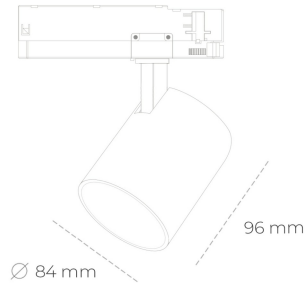

SPOTLIGHT LIDER G 930 14W 60° GREY CRI97 ON/OFF

LED	COB
Barwa światła	3000 [K] CRI97
CRI	90
Strumień led chip	1575 [lm]
Strumień światła z oprawy	1417 [lm]
Zasilanie systemu	14 [W]
Wydajność oprawy oświetleniowej	101 [lm/W]
Kąt świecenia	60°
Sterowanie	ON/OFF
MacAdam	3 SDCM

Spotlight LED

Kompaktowa oprawa oświetleniowa typu reflektor LED. Przeznaczona do montażu w szynoprzewodzie. Obudowa wraz z ramieniem wykonane są z aluminium. Dostępność w kolorze białym, czarnym i szarym. Na zamówienie istnieje możliwość lakierowania na dowolny kolor z palety RAL. Dostępne odbłyśniki w kątach 15, 23, 38, 45 i 60 stopni. Maksymalna moc oprawy to 25W.

OPRAWA

Waga	0,69 [kg]
Ochronność IP , IK , klasa	IP 20, IK 1,
Kolor oprawy	GREY
Rodzaj przelony	Plastic
Napięcie zasilania	220-240V 50-60Hz

Uwaga: Wszystkie dane są wartościami typowymi. Tolerancja pomiarów +/-10%. Funkcje systemu mogą ulec zmianie wraz z ulepszeniami produktu ze względu na postęp techniczny.

OPCJE

kolor oprawy do wyboru z palety RAL - na zapytanie, przesłona antyodbleniowa "plaster miodu", możliwość sterowania mocą świecenia za pomocą systemu CASAMBI / DALI / PHASE CUT

Wygenerowano: 23.06.2024

+48 32 388 80 00

www.cora.pl
cora@cora.pl

Ulica: Ignatza Hakuby 18
41-914 Bytom, Polska