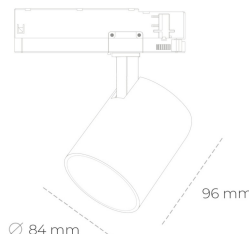

SPOTLIGHT LIDER G 930 21W 45° GREY CRI97 ON/OFF

Kod produktu: N008-K0001-HI930-H5-M45-ZE51_550-S2-###

LED	COB
Barwa światła	3000 [K] CRI97
CRI	90
Strumień led chip	2402 [lm]
Strumień światła z oprawy	2161 [lm]
Zasilanie systemu	21 [W]
Wydajność oprawy oświetleniowej	103 [lm/W]
Kąt świecenia	45°
Sterowanie	ON/OFF
MacAdam	3 SDCM

Spotlight LED

Kompaktowa oprawa oświetleniowa typu reflektor LED. Przeznaczona do montażu w szynoprzewodzie. Obudowa wraz z ramieniem wykonane są z aluminium. Dostępność w kolorze białym, czarnym i szarym. Na zamówienie istnieje możliwość lakierowania na dowolny kolor z palety RAL. Dostępne odbłyśniki w kątach 15, 23, 38, 45 i 60 stopni. Maksymalna moc oprawy to 25W.

OPRAWA

Waga	0.69 [kg]
Ochronność IP , IK , klasa	IP 20, IK 01,
Kolor oprawy	GREY
Rodzaj przesłony	Plastic
Napięcie zasilania	220-240V 50-60Hz

Uwaga: Wszystkie dane są wartościami typowymi. Tolerancja pomiarów +/- 10%. Funkcje systemu mogą ulec zmianie wraz z ulepszeniami produktu ze względu na postęp techniczny.