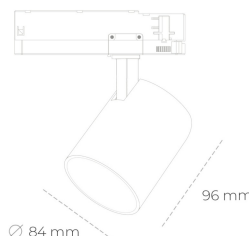

## SPOTLIGHT LIDER G 930 21W 38° GREY CRI97 ON/OFF

Kod produktu: N008-K0001-HI930-H5-M38-ZE51\_550-S2-###

LED	COB
Barwa światła	3000 [K] CRI97
CRI	90
Strumień led chip	2402 [lm]
Strumień światła z oprawy	2161 [lm]
Zasilanie systemu	21 [W]
Wydajność oprawy oświetleniowej	103 [lm/W]
Kąt świecenia	38°
Sterowanie	ON/OFF
MacAdam	3 SDCM

### Spotlight LED

Kompaktowa oprawa oświetleniowa typu reflektor LED. Przeznaczona do montażu w szynoprzewodzie. Obudowa wraz z ramieniem wykonane są z aluminium. Dostępność w kolorze białym, czarnym i szarym. Na zamówienie istnieje możliwość lakierowania na dowolny kolor z palety RAL. Dostępne odbłyśniki w kątach 15, 23, 38, 45 i 60 stopni. Maksymalna moc oprawy to 25W.

### OPRAWA

Waga	0.69 [kg]
Ochronność IP , IK , klasa	IP 20, IK 01,
Kolor oprawy	GREY
Rodzaj przesłony	Plastic
Napięcie zasilania	220-240V 50-60Hz

Uwaga: Wszystkie dane są wartościami typowymi. Tolerancja pomiarów +/- 10%. Funkcje systemu mogą ulec zmianie wraz z ulepszeniami produktu ze względu na postęp techniczny.