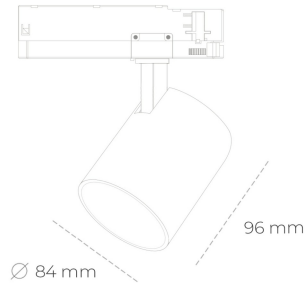

SPOTLIGHT LIDER G 930 14W 38° GREY CRI97 ON/OFF

LED	COB
Barwa światła	3000 [K] CRI97
CRI	90
Strumień led chip	1575 [lm]
Strumień światła z oprawy	1417 [lm]
Zasilanie systemu	14 [W]
Wydajność oprawy oświetleniowej	101 [lm/W]
Kąt świecenia	38°
Sterowanie	ON/OFF
MacAdam	3 SDCM

Spotlight LED

Kompaktowa oprawa oświetleniowa typu reflektor LED. Przeznaczona do montażu w szynoprzewodzie. Obudowa wraz z ramieniem wykonane są z aluminium. Dostępność w kolorze białym, czarnym i szarym. Na zamówienie istnieje możliwość lakierowania na dowolny kolor z palety RAL. Dostępne odbłyśniki w kątach 15, 23, 38, 45 i 60 stopni. Maksymalna moc oprawy to 25W.

OPRAWA

Waga	0,69 [kg]
Ochronność IP , IK , klasa	IP 20, IK 1,
Kolor oprawy	GREY
Rodzaj przelony	Plastic
Napięcie zasilania	220-240V 50-60Hz

Uwaga: Wszystkie dane są wartościami typowymi. Tolerancja pomiarów +/-10%. Funkcje systemu mogą ulec zmianie wraz z ulepszeniami produktu ze względu na postęp techniczny.

OPCJE

kolor oprawy do wyboru z palety RAL - na zapytanie, przesłona antyodbleniowa "plaster miodu", możliwość sterowania mocą świecenia za pomocą systemu CASAMBI / DALI / PHASE CUT

Wygenerowano: 23.06.2024

+48 32 388 80 00

www.cora.pl
cora@cora.pl

Ulica: Ignatza Hakuby 18
41-914 Bytom, Polska