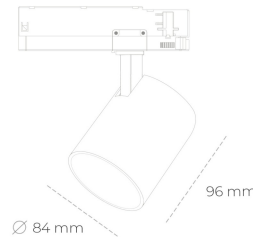

SPOTLIGHT LIDER G 930 21W 23° GREY CRI97 ON/OFF

Kod produktu: N008-K0001-HI930-H5-M23-ZE51_550-S2-###

LED	COB
Barwa światła	3000 [K] CRI97
CRI	90
Strumień led chip	2402 [lm]
Strumień światła z oprawy	2161 [lm]
Zasilanie systemu	21 [W]
Wydajność oprawy oświetleniowej	103 [lm/W]
Kąt świecenia	23°
Sterowanie	ON/OFF
MacAdam	3 SDCM

Spotlight LED

Kompaktowa oprawa oświetleniowa typu reflektor LED. Przeznaczona do montażu w szynoprzewodzie. Obudowa wraz z ramieniem wykonane są z aluminium. Dostępność w kolorze białym, czarnym i szarym. Na zamówienie istnieje możliwość lakierowania na dowolny kolor z palety RAL. Dostępne odbłyśniki w kątach 15, 23, 38, 45 i 60 stopni. Maksymalna moc oprawy to 25W.

OPRAWA

Waga	0.69 [kg]
Ochronność IP , IK , klasa	IP 20, IK 01,
Kolor oprawy	GREY
Rodzaj przesłony	Plastic
Napięcie zasilania	220-240V 50-60Hz

Uwaga: Wszystkie dane są wartościami typowymi. Tolerancja pomiarów +/- 10%. Funkcje systemu mogą ulec zmianie wraz z ulepszeniami produktu ze względu na postęp techniczny.