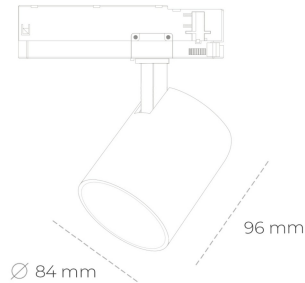

SPOTLIGHT LIDER G 930 19W 23° GREY CRI97 ON/OFF

LED	COB
Barwa światła	3000 [K] CRI97
CRI	90
Strumień led chip	2199 [lm]
Strumień światła z oprawy	1979 [lm]
Zasilanie systemu	19 [W]
Wydajność oprawy oświetleniowej	104 [lm/W]
Kąt świecenia	23°
Sterowanie	ON/OFF
MacAdam	3 SDCM

Spotlight LED

Kompaktowa oprawa oświetleniowa typu reflektor LED. Przeznaczona do montażu w szynoprzewodzie. Obudowa wraz z ramieniem wykonane są z aluminium. Dostępność w kolorze białym, czarnym i szarym. Na zamówienie istnieje możliwość lakierowania na dowolny kolor z palety RAL. Dostępne odbłyśniki w kątach 15, 23, 38, 45 i 60 stopni. Maksymalna moc oprawy to 25W.

OPRAWA

Waga	0,69 [kg]
Ochronność IP , IK , klasa	IP 20, IK 1,
Kolor oprawy	GREY
Rodzaj przelona	Plastic
Napięcie zasilania	220-240V 50-60Hz

Uwaga: Wszystkie dane są wartościami typowymi. Tolerancja pomiarów +/-10%. Funkcje systemu mogą ulec zmianie wraz z ulepszeniami produktu ze względu na postęp techniczny.

OPCJE

kolor oprawy do wyboru z palety RAL - na zapytanie, przelona antyolśnieniowa "plaster miodu", możliwość sterowania mocą świecenia za pomocą systemu CASAMBI / DALI / PHASE CUT

Wygenerowano: 23.06.2024

+48 32 388 80 00

www.cora.pl
cora@cora.pl

Ulica: Ignatza Hakuby 18
41-914 Bytom, Polska