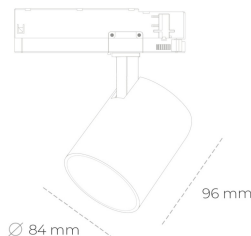

SPOTLIGHT LIDER G 930 11W 38° GREY PREMIUM WHITE ON/OFF

Kod produktu: N008-K0001-HE930-HA-M38-ZE61_250-S2-###

LED	COB
Barwa światła	3000 [K] PREMIUM WHITE
CRI	
Strumień led chip	90
Strumień światła z oprawy	1497 [lm]
Zasilanie systemu	1347 [lm]
Wydajność oprawy oświetleniowej	11 [W]
Kąt świecenia	122 [lm/W]
Sterowanie	38°
MacAdam	ON/OFF
	3 SDCM

Spotlight LED

Kompaktowa oprawa oświetleniowa typu reflektor LED. Przeznaczona do montażu w szynoprzewodzie. Obudowa wraz z ramieniem wykonane są z aluminium. Dostępność w kolorze białym, czarnym i szarym. Na zamówienie istnieje możliwość lakierowania na dowolny kolor z palety RAL. Dostępne odbłyśniki w kątach 15, 23, 38, 45 i 60 stopni. Maksymalna moc oprawy to 25W.

OPRAWA

Waga	0.69 [kg]
Ochronność IP , IK , klasa	IP 20, IK 01,
Kolor oprawy	GREY
Rodzaj przesłony	Plastic
Napięcie zasilania	220-240V 50-60Hz

Uwaga: Wszystkie dane są wartościami typowymi. Tolerancja pomiarów +/-10%. Funkcje systemu mogą ulec zmianie wraz z ulepszeniami produktu ze względu na postęp techniczny.